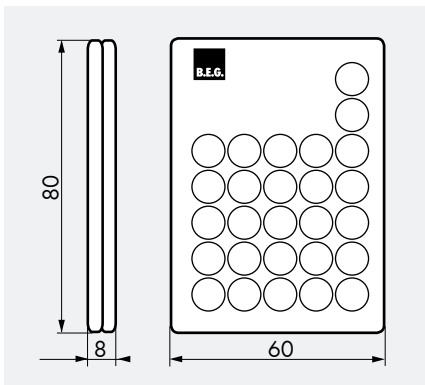

LUXOMAT® IR-PD-DALI

MŰSZAKI ADATOK

- Lithium CR2032 - 3 Volt (doboz tartalmazza) függ a fényviszonyoktól  
**felhős vagy sötét időben:** 5 - 6 m;  
**napfénynél:** 2 - 3 m
- Ho 80 x Sz 60 x Ma 8 mm

TERMÉKINFORMÁCIÓ

- Az infravörös LUXOMAT® IR-PD-DALI távirányítóval a LUXOMAT® PD2-M-DALI/DSI, PD4-M-DALI/DSI és PD9-M-DALI/DSI jelenlét érzékelők minden beállítása a földön állva kényelmesen, létra használata nélkül elvégezhető.
- A sokrétű programozási lehetőségekkel mindenkor az egyéni igényeknek megfelelően állíthatók be a mozgásérzékelők.
- Az opcionálisan kapható IR-PD-DALI-ly olyan funkciók is elérhetők, mint az aktuális megvilágítási szint beolvasása, vagy a 2 mp-es teszt funkció.
- A világítás bármikor be vagy kikapcsolható egy egyszerű gombnyomással. A villanykapcsoló felszerelése ezzel fölöslegessé válik.
- A praktikus fali tartót (mérete (kb.): 63 x 29 x 19 mm) a doboz tartalmazza.